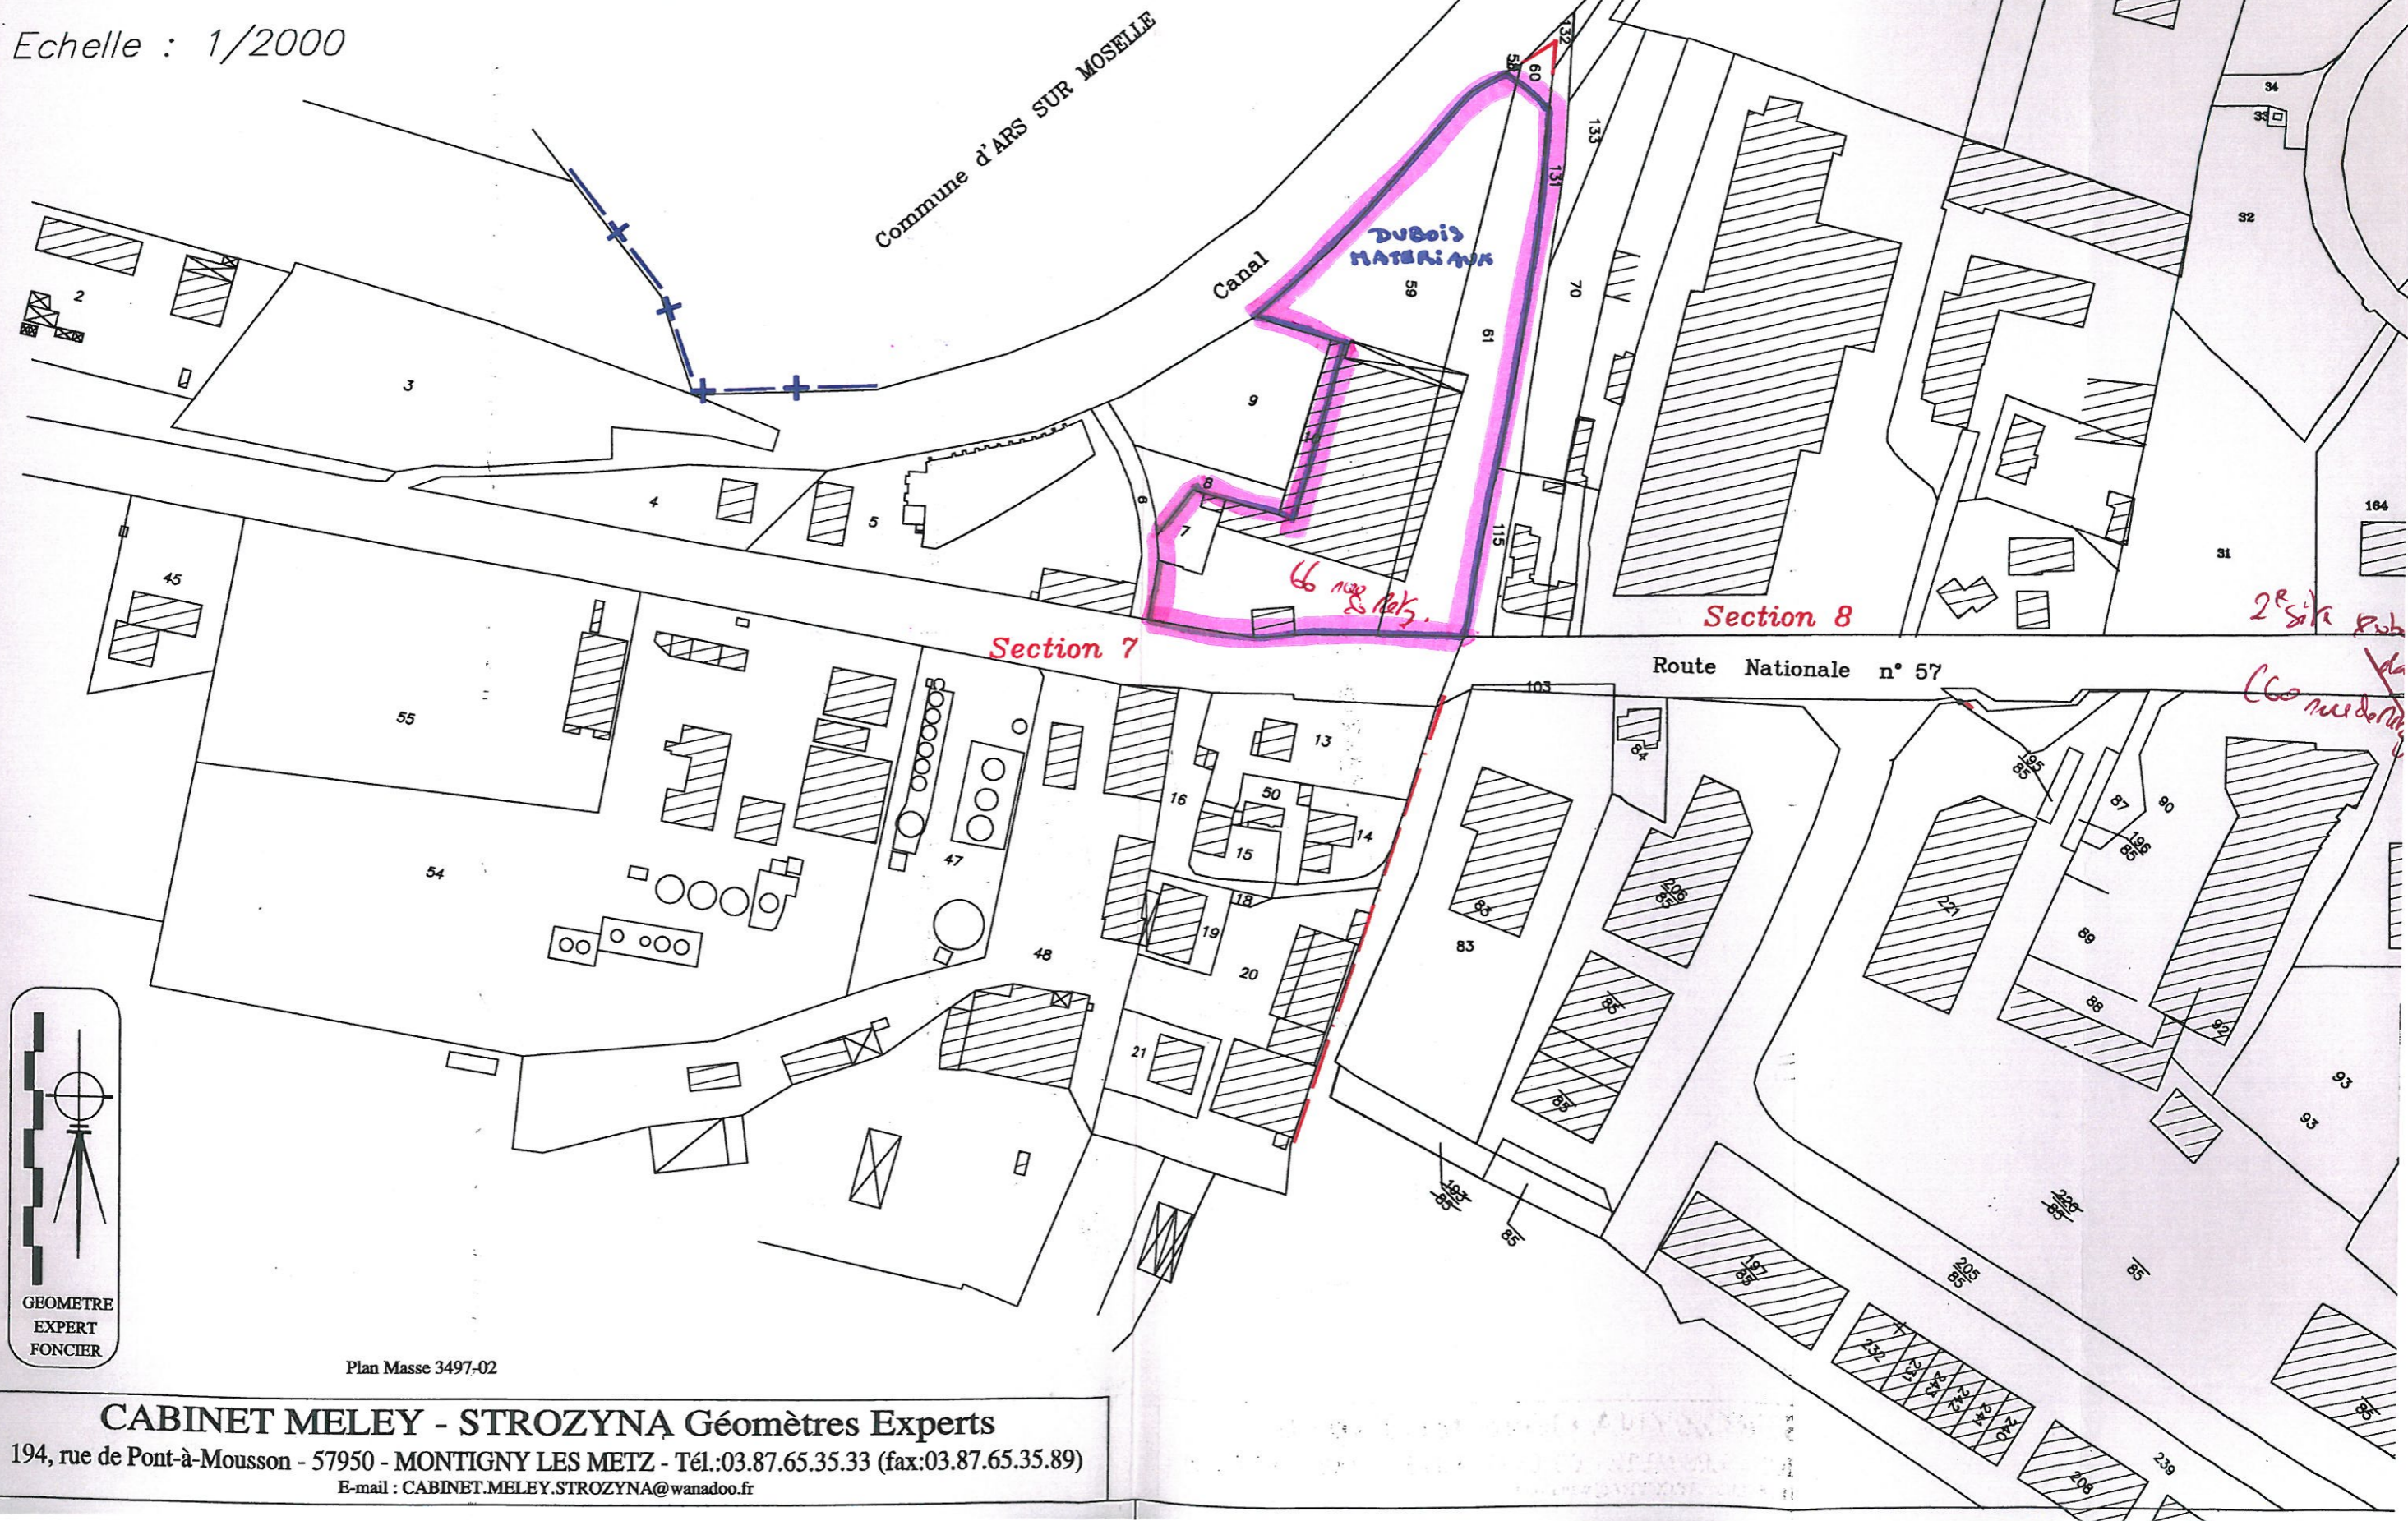

DURSS MATERIAUX

SPIC n° 62.06680

/ BAVAL n° 57.0148

PLAN DE MASSE

COMMUNE DE: JOUY AUX ARCHES

Section: 7 et 8 Parcelle: diverses

Echelle : 1/2000

Plan Masse 3497-02